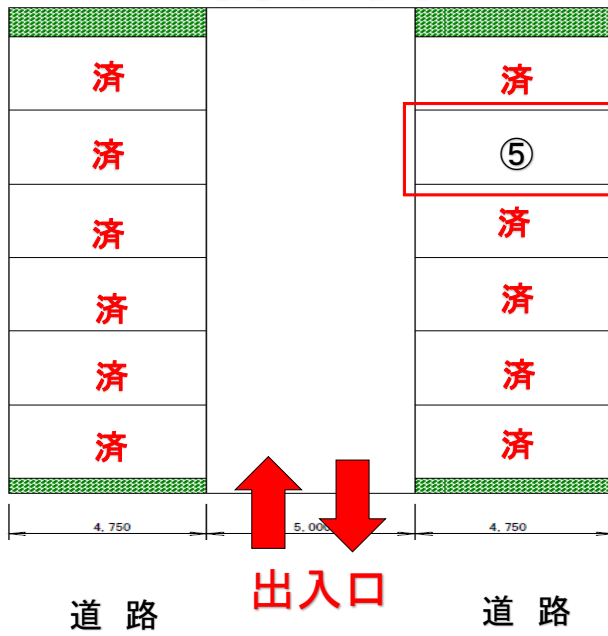

泉ヶ丘3丁目に月極駐車場！

宮城交通本社様裏手！8/20～利用可能♪

【配置図】

※仲介手数料不要です！
 ご印鑑・免許証・車検証お持ち下さい。

物件種目	月極駐車場		
物件名	泉ヶ丘3丁目駐車場		
最寄駅	市営地下鉄「泉中央」駅		
交通	市営地下鉄泉中央駅より宮交バスで乗車13分 「宮城交通本社」停留所から徒歩2分		
駐車料	5,500円(税別)/1台		
敷金	1ヶ月	引渡し	No.⑤8/20～
所在地	仙台市泉区泉ヶ丘3丁目46-24		