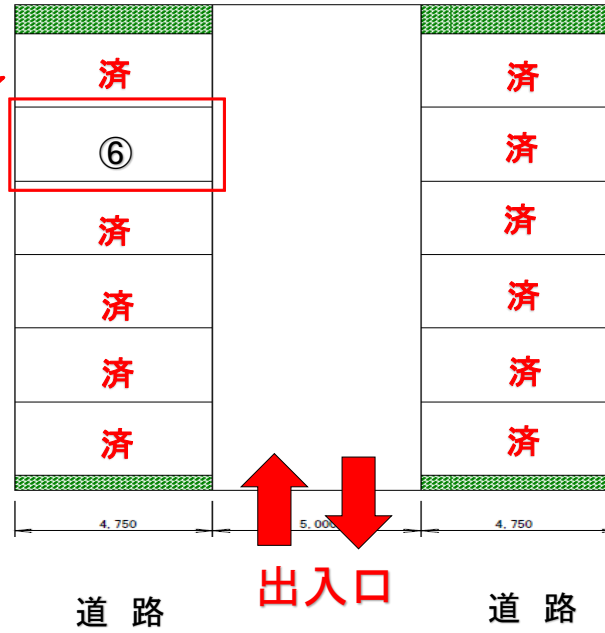

泉ヶ丘3丁目に月極駐車場！

宮城交通本社様裏手！即利用可能♪

【配置図】

※仲介手数料不要です！
 ご印鑑・免許証・車検証お持ち下さい。

物件種目	月極駐車場		
物件名	泉ヶ丘3丁目駐車場		
最寄駅	市営地下鉄「泉中央」駅		
交通	市営地下鉄泉中央駅より宮交バスで乗車13分 「宮城交通本社前」停留所から徒歩2分		
駐車料	5,500円(税別)/1台		
敷金	1ヶ月	引渡し	即
所在地	仙台市泉区泉ヶ丘3丁目46-24		