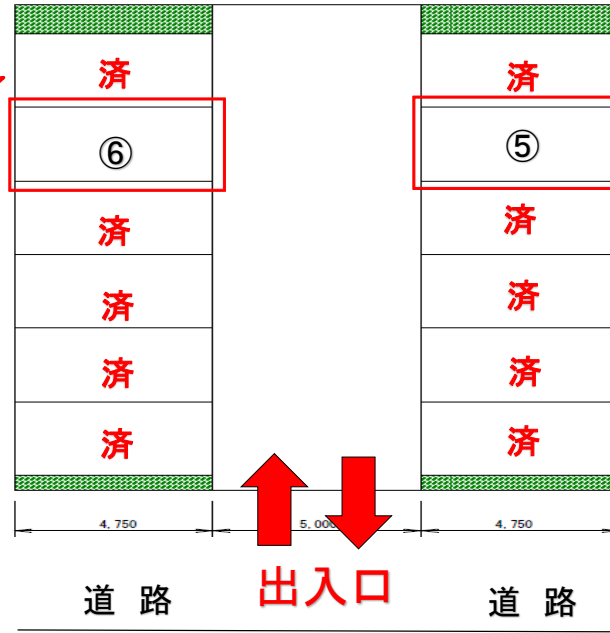

泉ヶ丘3丁目に月極駐車場！

宮城交通本社様裏手！即利用可能♪

【配置図】

物件種目	月極駐車場		
物件名	泉ヶ丘3丁目駐車場		
最寄駅	市営地下鉄「泉中央」駅		
交通	市営地下鉄泉中央駅より宮交バスで乗車13分 「宮城交通本社前」停留所から徒歩2分		
駐車料	5,500円(税別)/1台		
敷金	1ヶ月	引渡し	即
所在地	仙台市泉区泉ヶ丘3丁目46-24		

契約期間	1年(更新可能)		
必要書類	*ご印鑑・免許証・車検証の3点をご持参ください		
設備	*砂利敷整地・ロープ張り・平面置き		
備考	*代替時車庫証明使用承諾書発行料1,000円(税別)/1台		