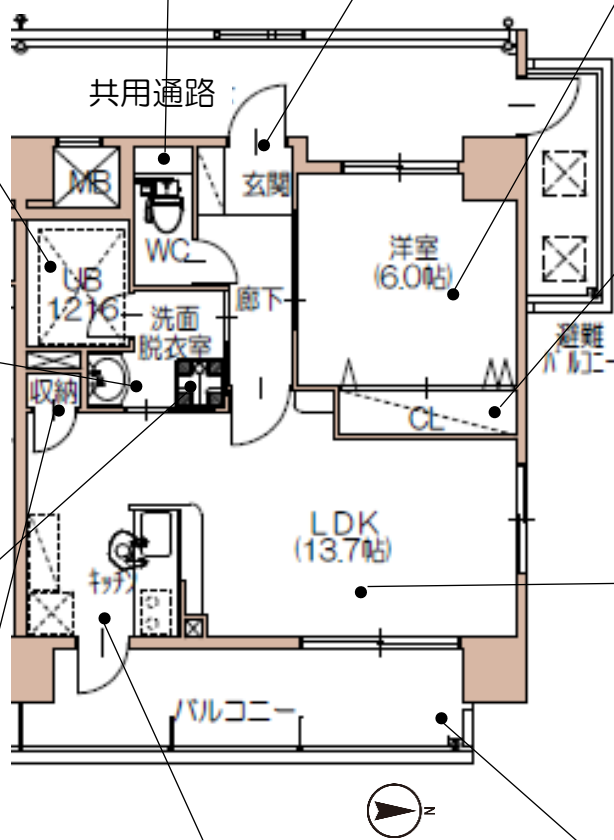

606号室の間取りと写真

温水洗浄便座

玄関 & シューズボックス

西向き 夕日の日当たり良好☀

追炊機能付給湯

洗髪洗面化粧台

防止パン&ストッパー付水栓

収納

広々クローゼット

東向き 朝日がたくさん☀  
角部屋には北側にも窓があります

ベランダ広め!

勝手口 & IHクッキングヒーター (2口) ※写真は一部 606号室以外もあります