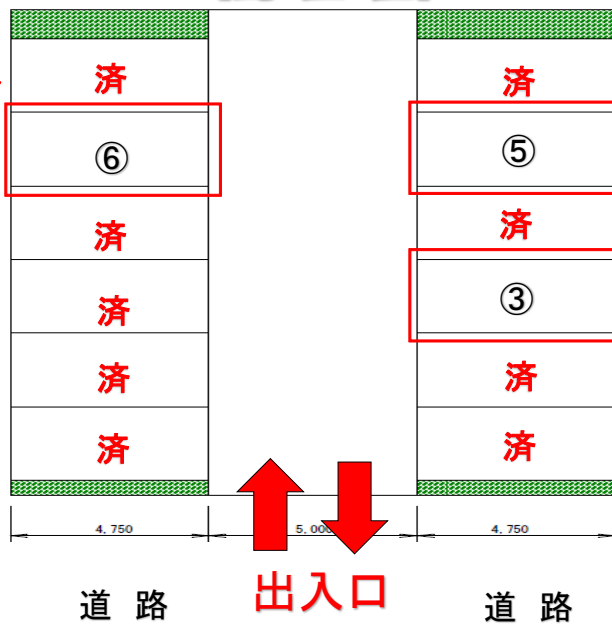

泉ヶ丘3丁目に月極駐車場！ 2台目駐車場にいかがですか？

【配置図】

泉区泉ヶ丘、宮城交通本社様裏手にあります。仲介料不要です！

上記、No③⑤⑥利用可能！

物件種目	月極駐車場		
物件名	泉ヶ丘3丁目駐車場		
最寄駅	市営地下鉄「泉中央」駅		
交通	市営地下鉄泉中央駅より宮交バスで乗車13分 「宮城交通本社前」停留所から徒歩2分		
駐車料	6,000円(税別)/1台		
敷金	1ヶ月	引渡し	即
所在地	仙台市泉区泉ヶ丘3丁目46-24		