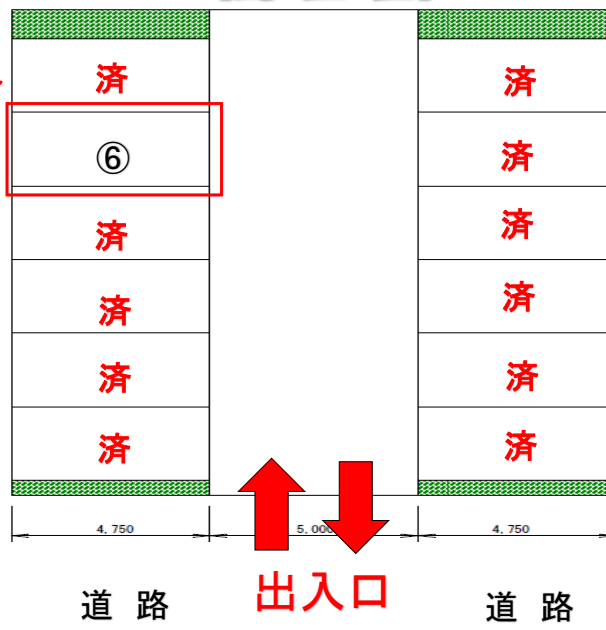

# 泉ヶ丘3丁目に月極駐車場！ 2台目駐車場にいかがですか？

【配置図】

泉区泉ヶ丘、宮城交通本社様裏手にあります。残り1台です！

上記、No.6即利用可！

物件種目	<b>月極駐車場</b>		
物件名	泉ヶ丘3丁目駐車場		
最寄駅	市営地下鉄「泉中央」駅		
交通	市営地下鉄泉中央駅より宮交バスで乗車13分 「宮城交通本社前」停留所から徒歩2分		
駐車料	6,000円(税別)/1台 No.⑥		
敷金	1ヶ月	引渡し	即
所在地	仙台市泉区泉ヶ丘3丁目46-24		